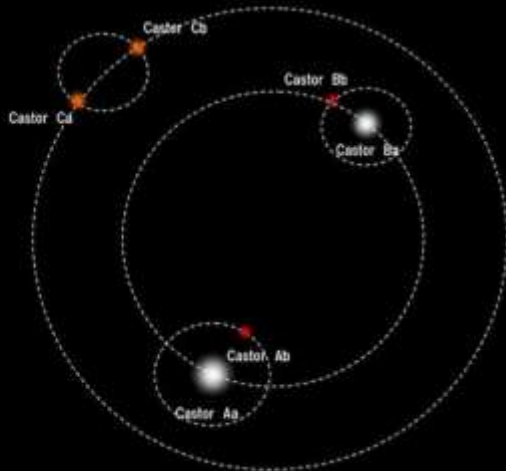

ДВОЙНАЯ ЗВЕЗДА

ТРОЙНАЯ ЗВЕЗДА АЛЬФА ЦЕНТАВРА

**Проксима Центавра ближе всех к Солнечной системе
Расстояние 4,22 светового года**

СИСТЕМА КАСТОРА

4-х звездная система 30 Ari

ШАРОВОЕ СКОПЛЕНИЕ

РАССЕЯННОЕ СКОПЛЕНИЕ