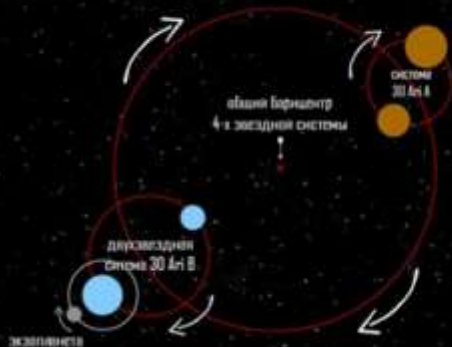

ДВОЙНАЯ ЗВЕЗДА

ТРОЙНАЯ ЗВЕЗДА АЛЬФА ЦЕНТАВРА

**Проксима Центавра ближе всех к Солнечной системе
Расстояние 4,22 светового года**

СИСТЕМА КАСТОРА

4-х звездная система 30 Ari

ШАРОВОЕ СКОПЛЕНИЕ

РАССЕЯННОЕ СКОПЛЕНИЕ

НЕЙТРОННАЯ ЗВЕЗДА

ЧЕРНАЯ ДЫРА

ТЕМНЫЕ ТУМАННОСТИ –
«УГОЛЬНЫЕ МЕШКИ»
В СОЗВЕЗДИИ ЛЕБЕДЯ

Deneb

Cygnus

ТУМАННОСТИ

ТУМАННОСТИ
В СОЗВЕЗДИИ ОРИОНА

ПЛАНЕТАРНЫЕ ТУМАННОСТИ