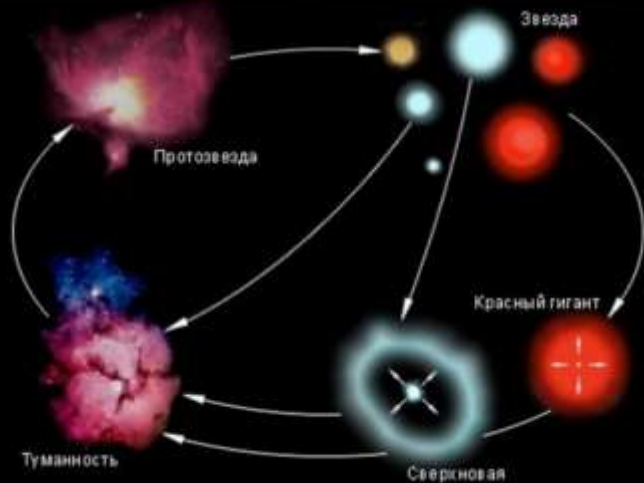

ДВОЙНАЯ ЗВЕЗДА

ТРОЙНАЯ ЗВЕЗДА АЛЬФА ЦЕНТАВРА

**Проксима Центавра ближе всех к Солнечной системе
Расстояние 4,22 светового года**

СИСТЕМА КАСТОРА

4-х звездная система 30 Ari

ШАРОВОЕ СКОПЛЕНИЕ

РАССЕЯННОЕ СКОПЛЕНИЕ

НЕЙТРОННАЯ ЗВЕЗДА

ЧЕРНАЯ ДЫРА

ТЕМНЫЕ ТУМАННОСТИ –
«УГОЛЬНЫЕ МЕШКИ»
В СОЗВЕЗДИИ ЛЕБЕДЯ

Deneb

Cygnus

ТУМАННОСТИ

ТУМАННОСТИ
В СОЗВЕЗДИИ ОРИОНА

ПЛАНЕТАРНЫЕ ТУМАННОСТИ

КРУГОВОРОТ ГАЗА И ПЫЛИ В ГАЛАКТИКЕ

ЧУДЕСА ГАЛАКТИКИ

[ПРОСМОТР ВИДЕОРОЛИКА](#)

★ ★ ★ СОЛНЕЧНАЯ СИСТЕМА ★ ★ ★
В ГАЛАКТИКЕ МЛЕЧНЫЙ ПУТЬ

ЧТО ДАЛЬШЕ?